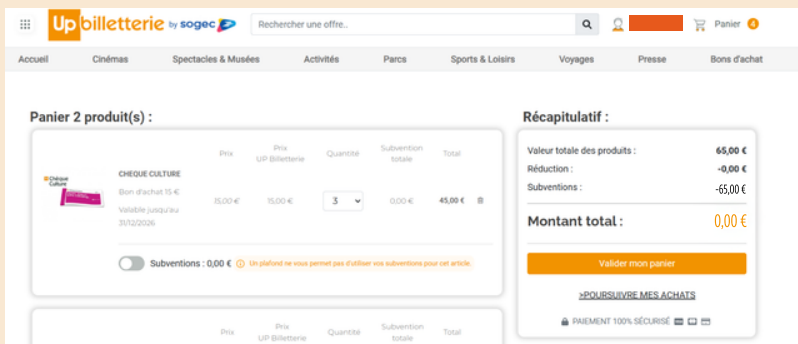

Commande des Chèques Culture

EFS CPDL
S'ENGAGER POUR CHACUN
AGIR POUR TOUS

5. Allez sur Upchèque Culture

6. Commandez 3 chèques de 15€ et 1 chèque de 20€ pour atteindre 65€

7. Vérifiez que le montant total est bien de 0.00€ et la subvention 65€