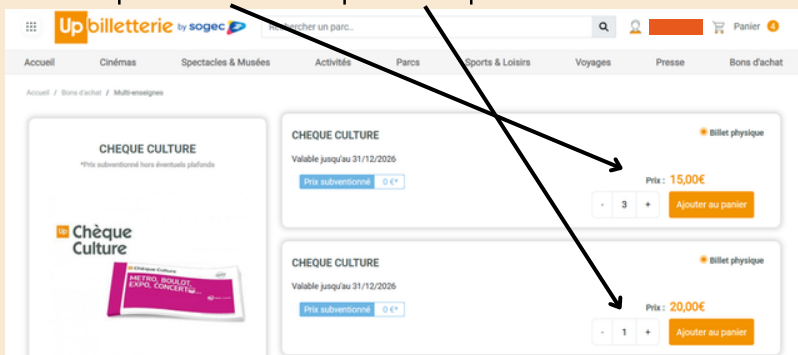

Commande des Chèques Culture

EFS CPDL
S'ENGAGER POUR CHACUN
AGIR POUR TOUS

1. Allez sur le site du CSE : <https://cseefscpdL.portailce.com/>

2. Cliquez ici

3. Allez sur UpBilletterie

4. Glissez votre souris sur Bons d'achat

Commande des Chèques Culture

EFS CPDL
S'ENGAGER POUR CHACUN
AGIR POUR TOUS

5. Allez sur Upchèque Culture

6. Commandez 3 chèques de 15€ et 1 chèque de 20€ pour atteindre 65€

7. Vérifiez que le montant total est bien de 0.00€ et la subvention 65€

8. Puis vous continuez en validant votre panier. Vérifiez bien votre adresse.