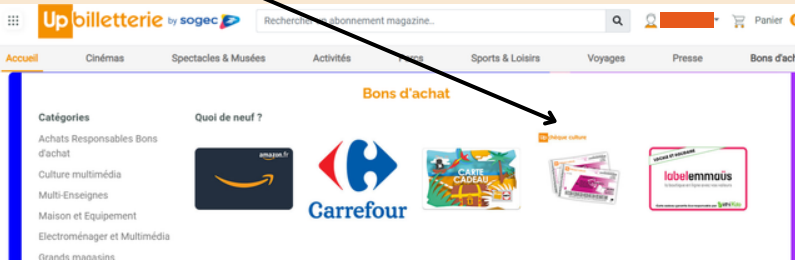

5. Allez sur Upchèque Culture