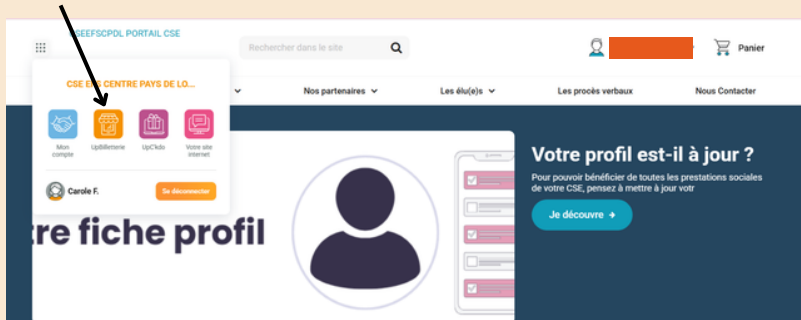

Commande des Chèques Culture

EFS CPDL
S'ENGAGER POUR CHACUN
AGIR POUR TOUS

1. Allez sur le site du CSE : <https://cseefscpdL.portailce.com/>

2. Cliquez ici

3. Allez sur UpBilletterie

4. Glissez votre souris sur Bons d'achat

Commande des Chèques Culture

EFS CPDL
S'ENGAGER POUR CHACUN
AGIR POUR TOUS

5. Allez sur Upchèque Culture

6. Commandez 3 chèques de 15€ et 1 chèque de 20€ pour atteindre 65€

7. Vérifiez que le montant total est bien de 0.00€ et la subvention 65€